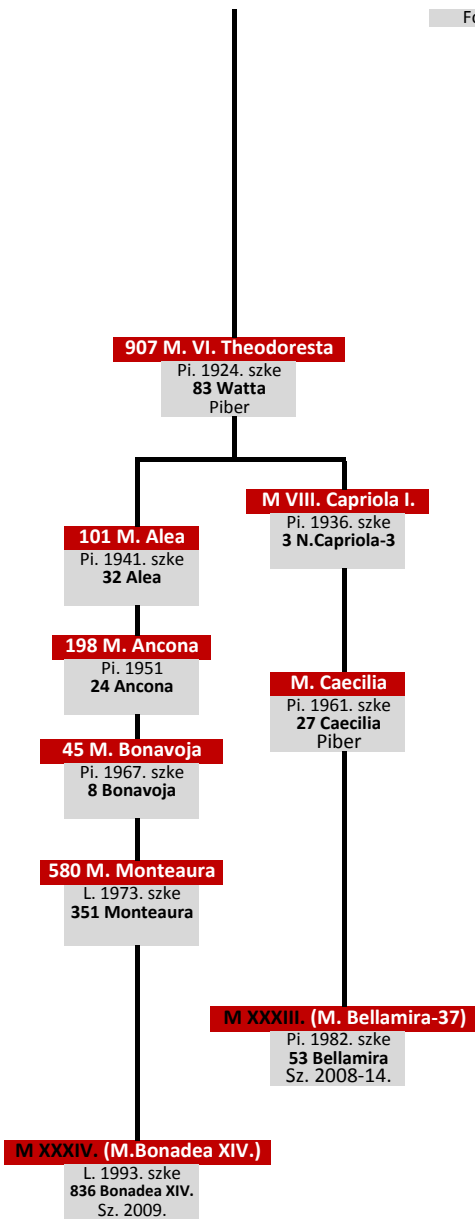

# MAESTOSO törzs

**Maestoso Senior**  
eredeti spanyol, 1773.

- Maestoso** Kl. 1786. pej **Cremona**
- Maestoso** L. 1798. szke **Venturino**
- Maestoso II.** M. 1813. vasd. **783 Esurienca**
- Maestoso X.** M. 1819. szke **3 Romanito 5**
- Maestoso XXXVI.** M. 1838. szke **Erga**

**M. V. Brezovica**  
L. 1898. szke  
**Brezovica**

**Maestoso**  
L. 1892. szke  
**Modera II**

**M XIII.**  
L. 1891. szke  
**Montenegra IV**  
Fog. 1906-12.

**M XIV.**  
L. 1892. fek.  
**Servola**  
L. 1900-05.  
Fog. 1906-07.

**M XVII.**  
Fog. 1905. pej  
**41 P Fantasca**  
B. 1914-18.

**M XV.**  
Fog. 1904. szke  
**92 Betalka**  
Fog. 1908-10.

**M XVIII.**  
Fog. 1903. szke  
**69 C Virtuosa**  
B. 1916

**M XII.**  
L. 1901. szke  
**Bazovica VI.**

- L.** Lipica
- M.** Mezőhegyes
- Dj.** Djakovo
- Kl.** Kladrub
- Pl.** Piber
- Top.** Topolcsány
- Ter.** Terezovac
- R.** Radautz

- Sz.** Szilvásvárad
- B.** Bábolna
- Fog.** Fogaras

Fog. 1905.

1917-ben cserébe  
N.XI. ménért