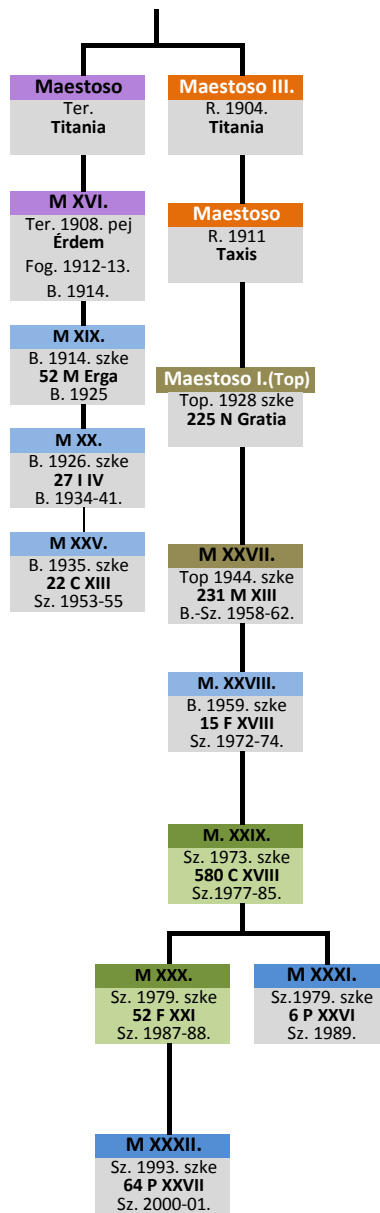

Fog. 1905.

1917-ben cserébe
N.XI. ménért