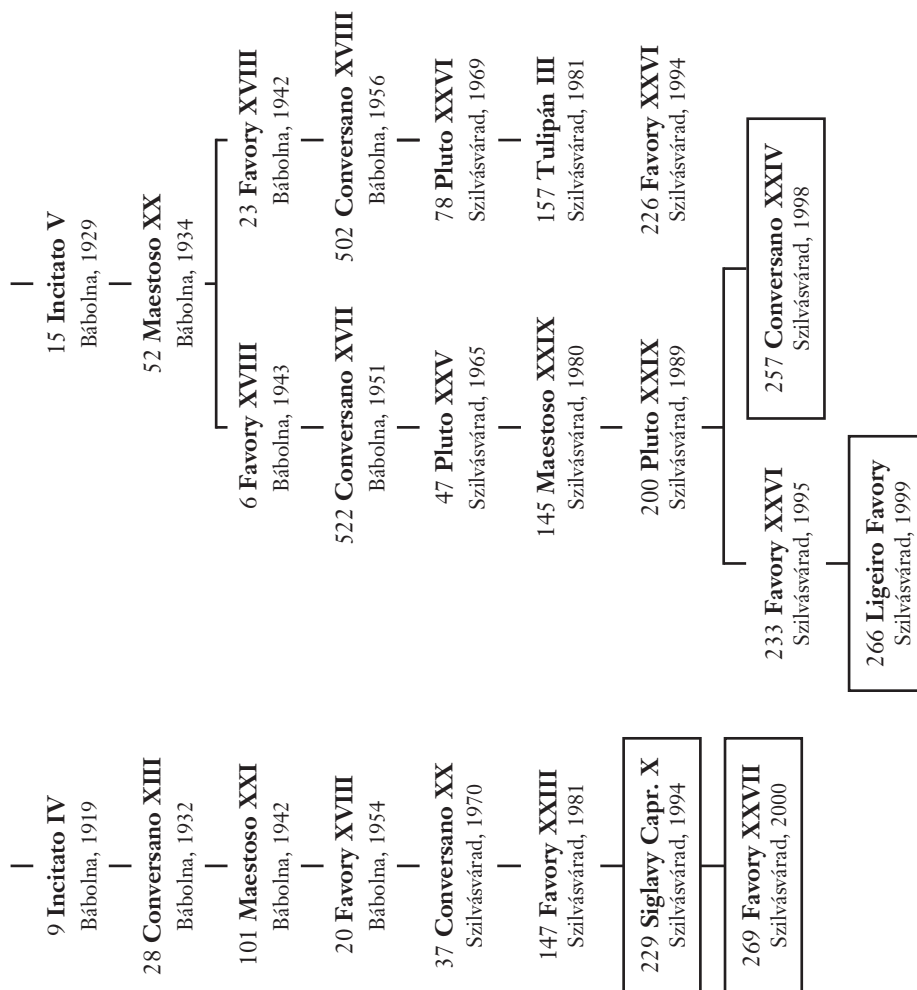

Szilvásvárad lipicai ménés
KANCACSalÁDOK TáBLÁZATOS LEVEZETÉSE

I. sz. kancacsalád:

2. sz. kancacsalád

PRESCIANA Kladrub, 1782	—
Amorosa Kladrub, 1792	—
Plutona Kopcsány, 1801	—
Bellafiglia Lipizza, 1808	—
Perla 1814	—
Perlona 1825	—
Neapolitano Confitera 1840	—
8 Contessina 1865	—
12 Favory II 1877	—
21 Favory XI 1892	—

7. sz. kancacsalád:

759. sz. SPANYOL KANCA
Mez hegyes, 1781

26 **Siglav** XVI
Mez hegyes, 1851

29 **Shagya** IX
Mez hegyes, 1862

40 **Shagya** X
Mez hegyes, 1868

72 **Favory** I
Fogaras, 1875

66 **Conversano Mima**
Fogaras, 1890