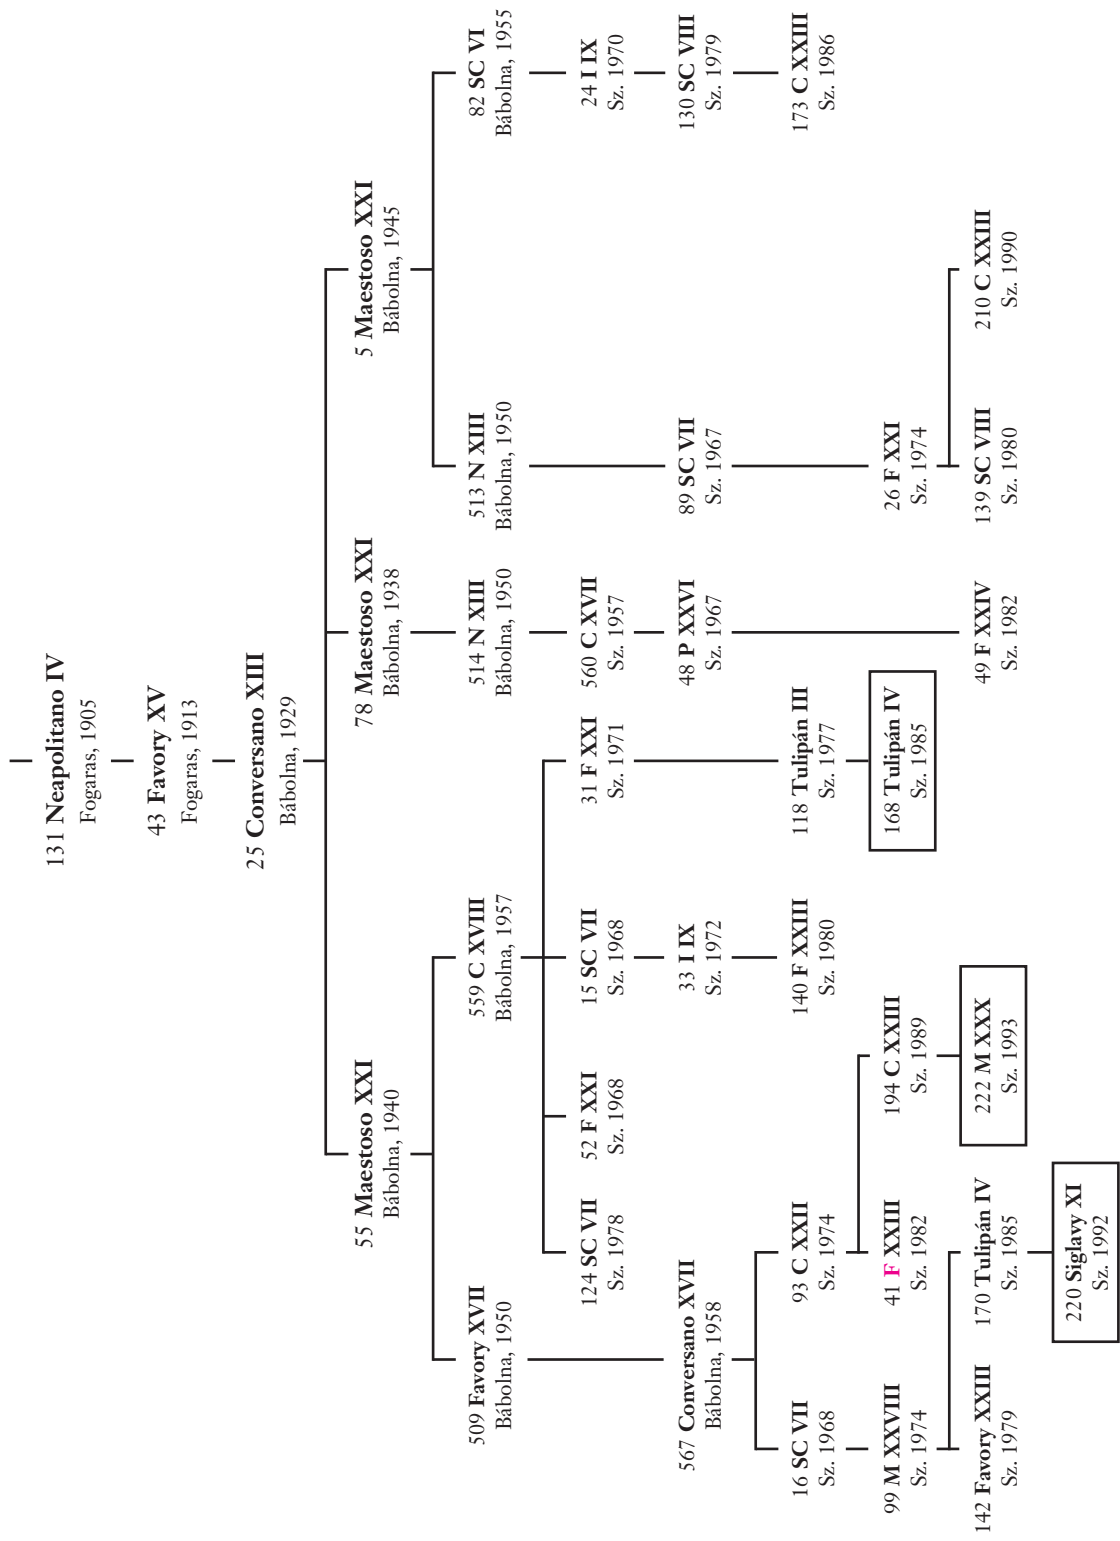

Szilvásvárad lipicai ménés
KANCACSalÁDOK TáBLÁZATOS LEVEZETÉSE

I. sz. kancacsalád:

2. sz. kancacsalád

PRESCIANA Kladrub, 1782	—
Amorosa Kladrub, 1792	—
Plutona Kopcsány, 1801	—
Bellafiglia Lipizza, 1808	—
Perla 1814	—
Perlona 1825	—
Neapolitano Confitera 1840	—
8 Contessina 1865	—
12 Favory II 1877	—
21 Favory XI 1892	—

7. sz. kancacsalád:

759. sz. SPANYOL KANCA
Mez hegyes, 1781

26 **Siglav** XVI
Mez hegyes, 1851

29 **Shagya** IX
Mez hegyes, 1862

40 **Shagya** X
Mez hegyes, 1868

72 **Favory** I
Fogaras, 1875

66 **Conversano Mima**
Fogaras, 1890

138 **Pluto Fantasca** II
Fogaras, 1900

41 **Maestoso** XIII
Fogaras, 1907

49 **Tulipán**
Bábolna, 1919

46 **Neapolitano** XII
Bábolna, 1920

3 **Maestoso XX**

Bábolna, 1934

52 **Conversano XVII**

Bábolna, 1952