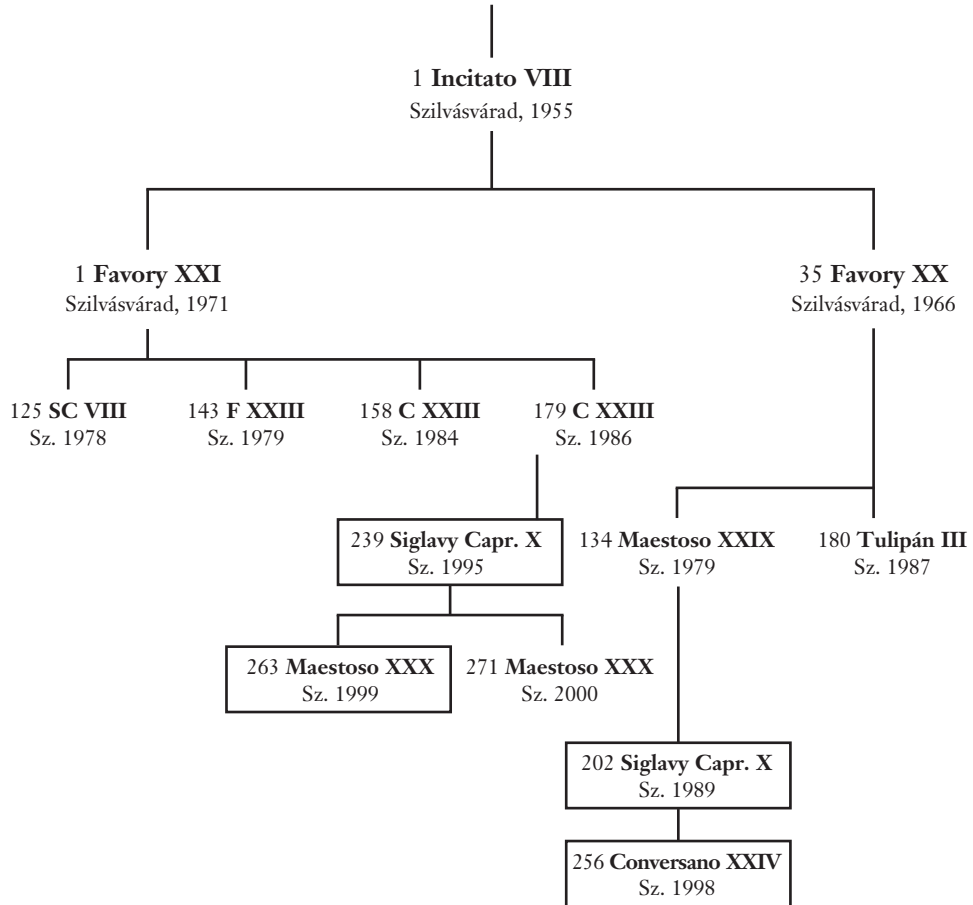

23. sz. kancacsalád:

26. sz. kancacsalád:

501 KARSZT PÁRTA
Lipizza, 1943

(L 311 eredeti lipicai bélyegzésű kanca a Németországból 1947-ben hazakerült lóanyag között)

502 **Mozsgó Perla**

Kancacsalád: 30.

Született: 1943.
Színe: szürke