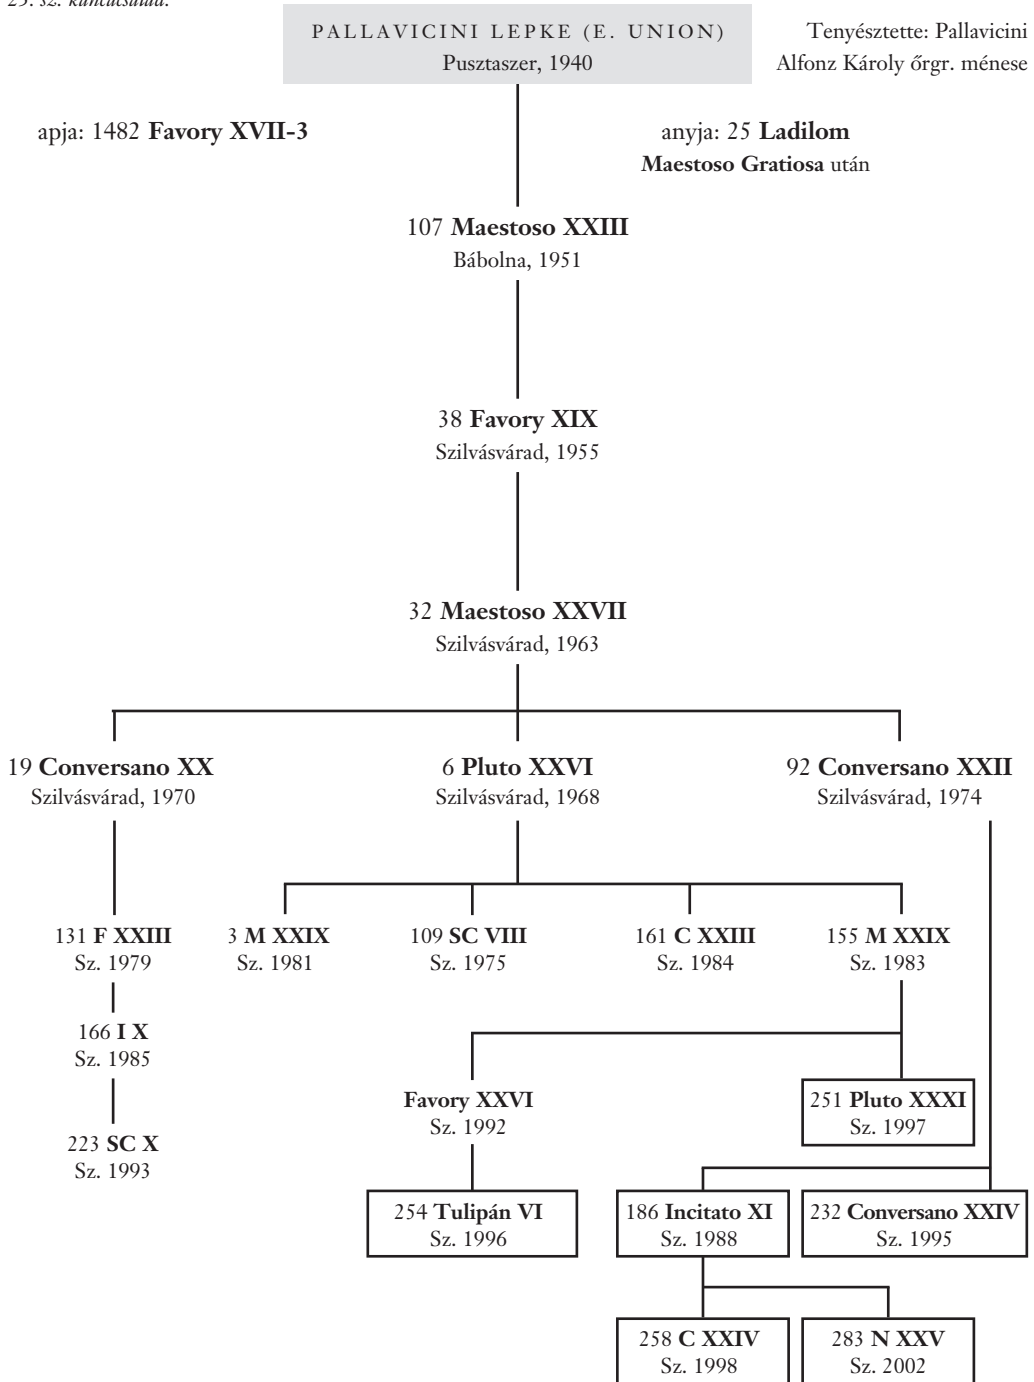

23. sz. kancacsalád:

26. sz. kancacsalád:

501 KARSZT PÁRTA
Lipizza, 1943

(L 311 eredeti lipicai bélyegzésű kanca a Németországból 1947-ben hazakerült lóanyag között)

502 **Mozsgó Perla**

Kancacsalád: 30.

Született: 1943.
Színe: szürke